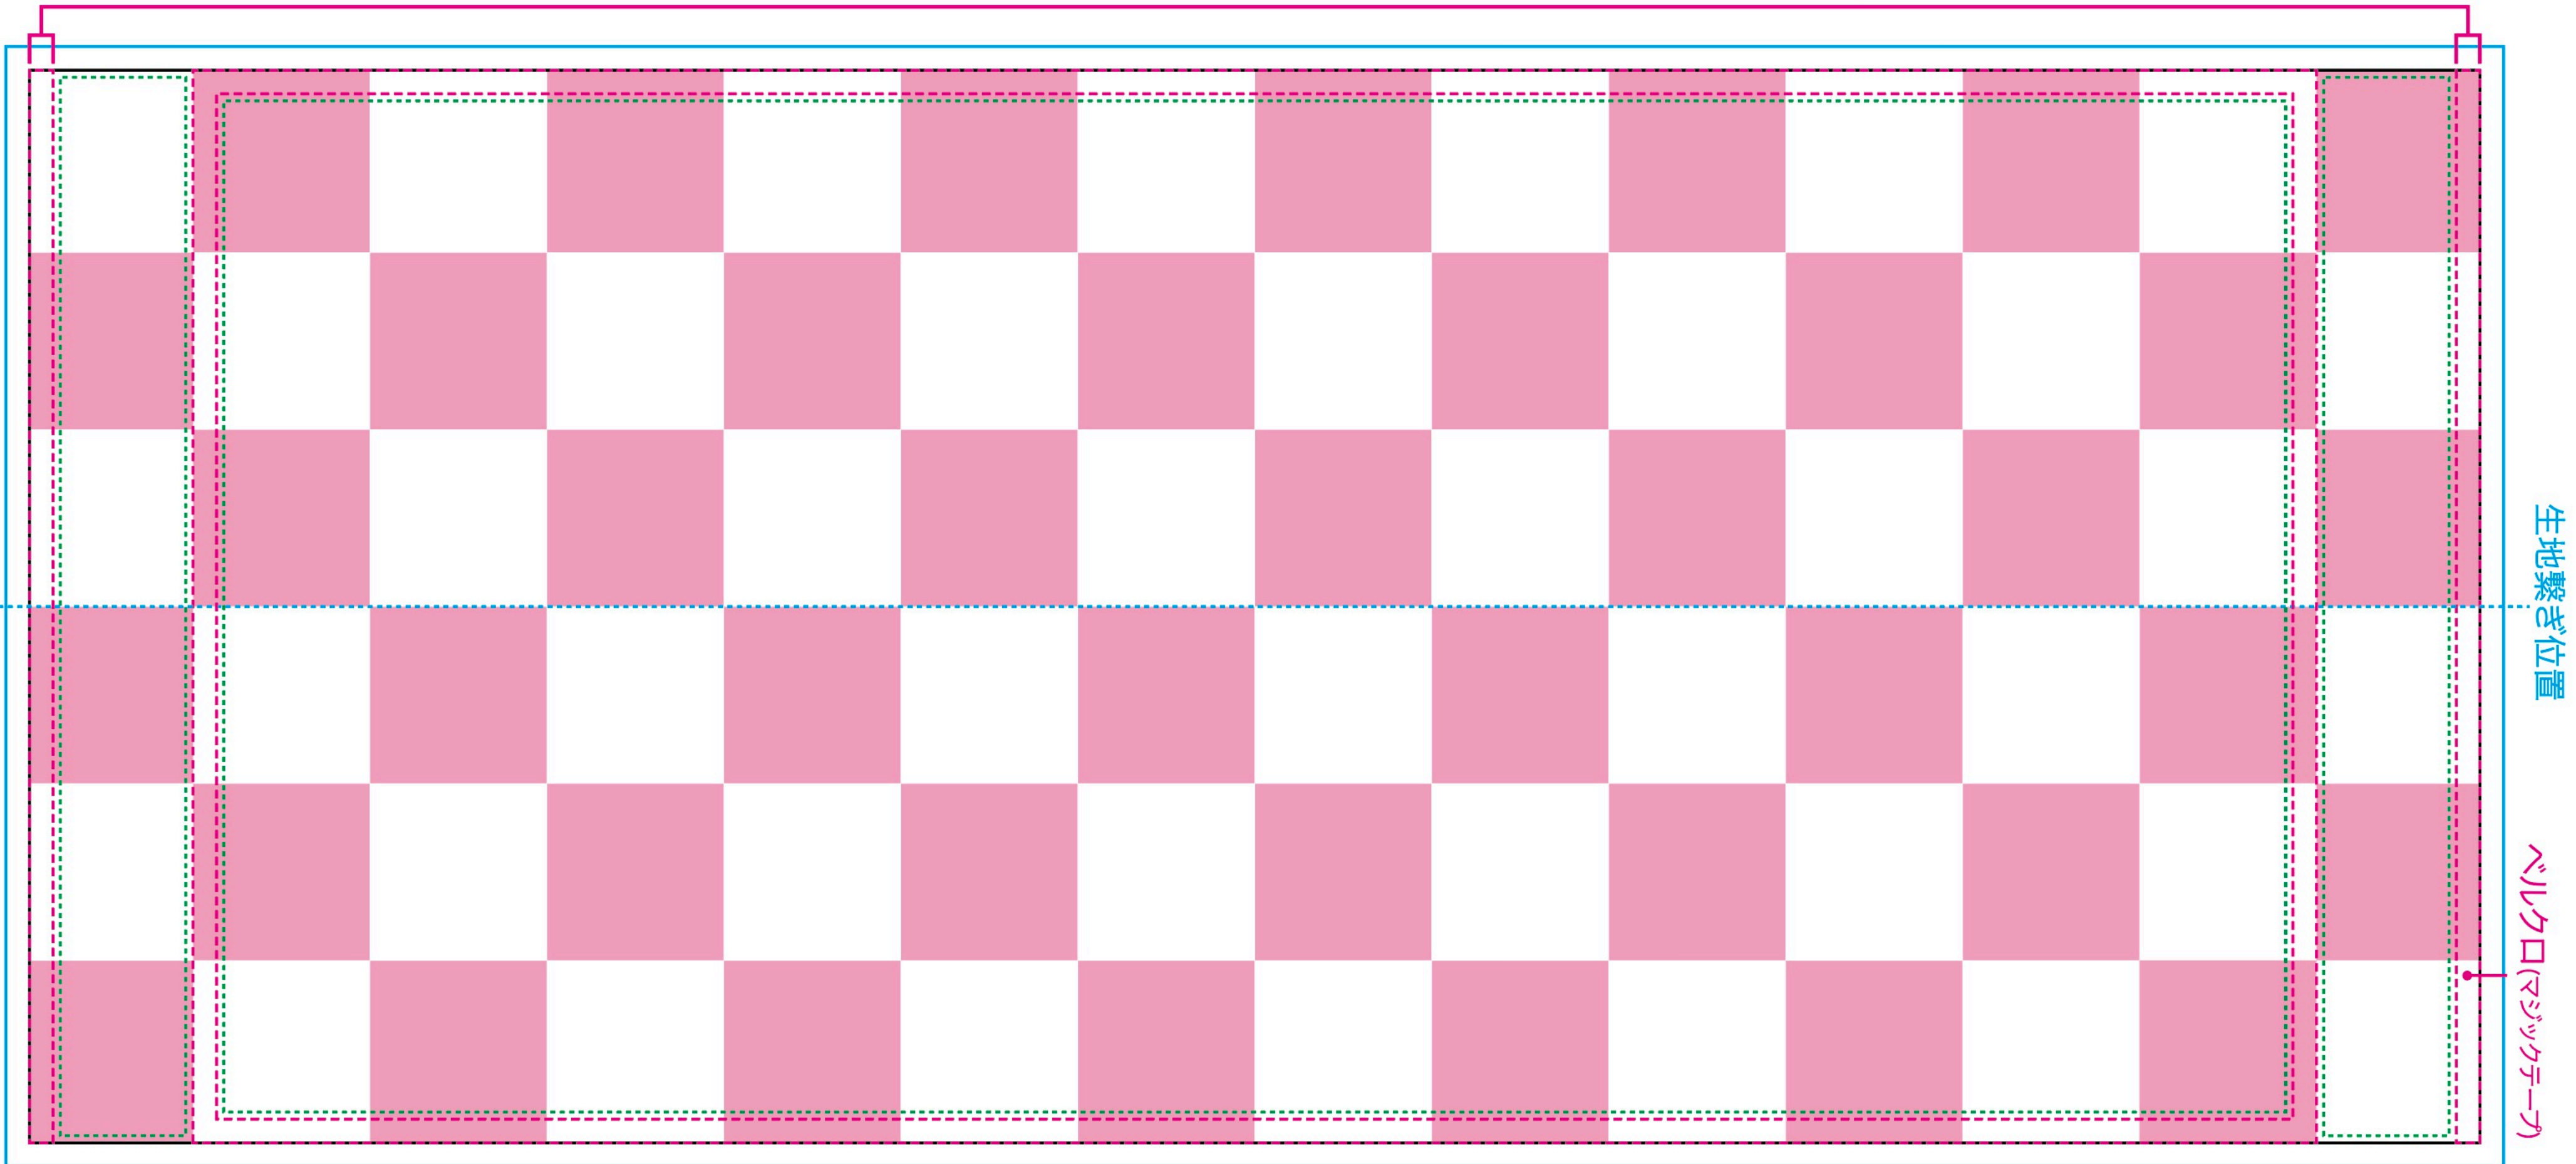

■バックパネル市松柄3×6サイドあり

- 製品仕上がりサイズ (黒線)
W5175mm×H2265mm
 - 塗り足しを含むサイズ(青線)
W5275mm×H2365mm
 - デザインの逃げ (緑破線)
正面:W4355mm×H2135mm
両サイド :W265mm×H2235mm
- ※切れたりしてはいけない文字や柄はこの枠の内側に入れて下さい。
製作工程上のズレ等で文字が切れたり縫製の糸がかかる場合がございます。

両端のベルクロ部分は、器具を取り付けると裏面に回り見えなくなります。

2枚繋ぎ

(有)永井デザイン企画
東京都豊島区上池袋4-1-1-11F
TEL.03-3916-7141(代)
FAX.03-3916-9796