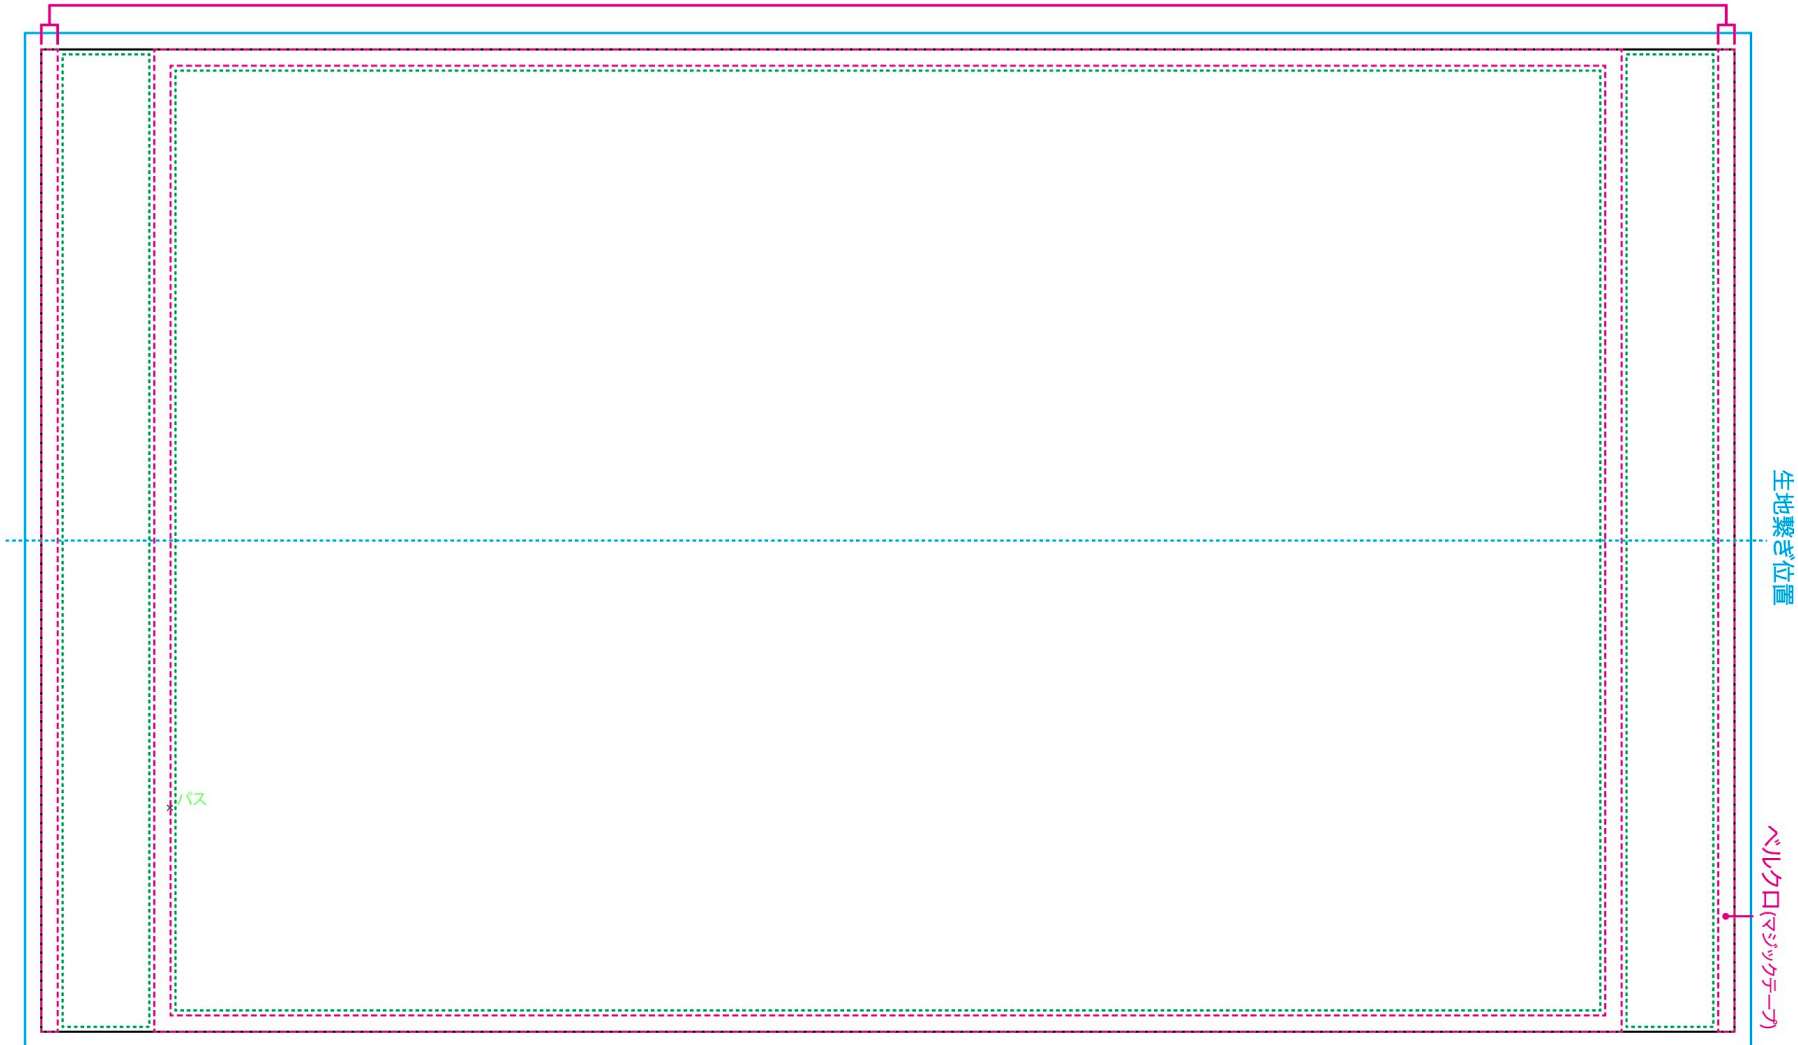

■バックパネル4×6 サイドあり

1. 製品仕上がりサイズ (黒線)
     W5175mm×H3005mm
   - 塗り足しを含むサイズ (青線)
     W5275mm×3105mm
   - デザインの逃げ (緑破線)
     正面: W4355mm×H2875mm
     両サイド: W265mm×H2975mm
2. ※切れたりしてはいけない文字や柄はこの枠の内側に入れて下さい。
   製作工程上のズレ等で文字が切れたり縫製の糸がかかる場合がございます。

データ作成時のチェック!

- 文字のアウトラインはされましたか?
- 塗り足しはありますか?
- 画像モードは CMYK になっていますか?
  (※RGB は使用不可)
- 画像は実際のサイズで 100~150dpi ありますか?
- 画像の添付は eps か psd ですか?

- ●画像は埋め込みをせずにリンク配置してください。
  ご入稿の際にイラストレーターデータと一緒に
  お送りください。
- ●完成しましたら、確認画像を JPG または PDF、
  PNG 形式で作成してください。

両端のベルクロ部分は、器具を取り付けると裏面に回り見えなくなります。

2枚繋ぎ

(有)永井デザイン企画
東京都豊島区上池袋4-1-11F
TEL.03-3916-7141(代)
FAX.03-3916-9796