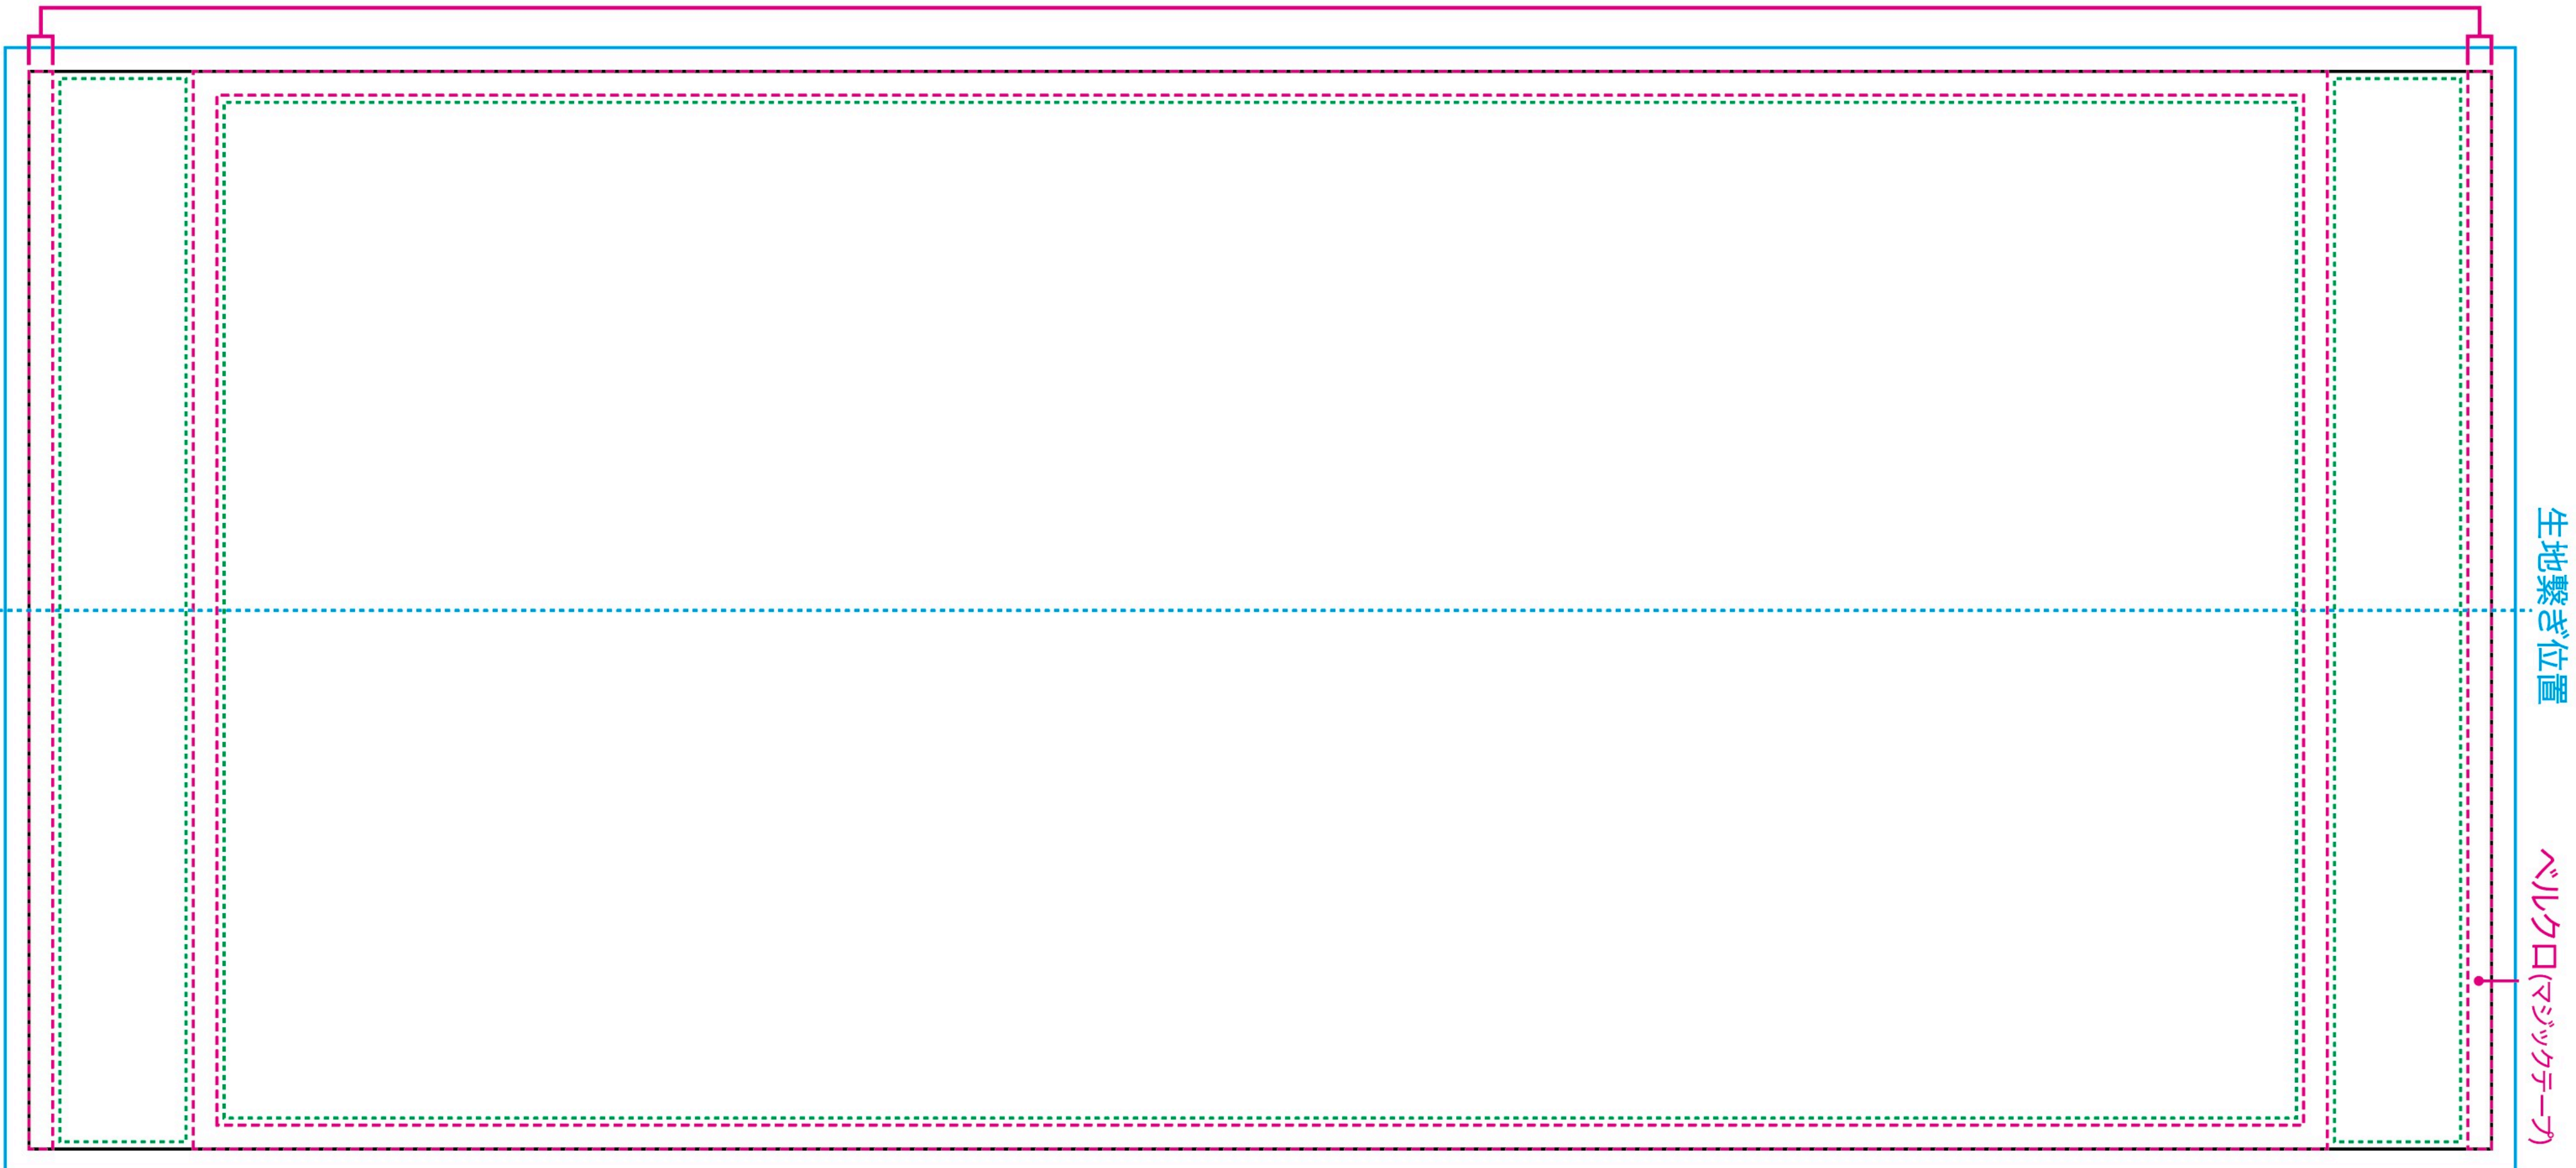

■バックパネル 3×6 サイドあり

- 製品仕上がりサイズ (黒線)
W5175mm×H2265mm
 - 塗り足しを含むサイズ (青線)
W5275mm×H2365mm
 - デザインの逃げ (緑破線)
正面: W4355mm×H2135mm
両サイド: W265mm×H2235mm
- ※切れたりしてはいけない文字や柄はこの枠の内側に入れて下さい。
製作工程上のズレ等で文字が切れたり縫製の糸がかかる場合がございます。

データ作成時のチェック!

- 文字のアウトラインはされましたか?
- 塗り足しはありますか?
- 画像モードは CMYK になっていますか?
(※RGB は使用不可)
- 画像は実際のサイズで 100~150dpi ありますか?
- 画像の添付は eps か psd ですか?

- 画像は埋め込みをせずにリンク配置してください。ご入稿の際にイラストレーターデータと一緒に送ってください。
- 完成しましたら、確認画像を JPG または PDF、PNG 形式で作成してください。

両端のベルクロ部分は、器具を取り付けると裏面に回り見えなくなります。

2枚繋ぎ

(有)永井デザイン企画
東京都豊島区上池袋4-1-1-11F
TEL.03-3916-7141(代)
FAX.03-3916-9796